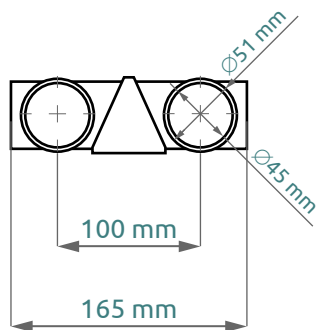

Profil L  
30 × 30 × 3 (mm)

T 40 × 40 × 5 (mm)

Výrobce Manufacturer	Název Name	<b>Kolík do země</b>	
<b>V.R.A. Int. s.r.o.</b>		<b>Ground Anchor</b>	
391 75 Malšice 338 Czech Republic	Kreslil Drawn by	Zuzana Štubňová	
www.vra.cz	Datum Date	23. 09. 2013	Hmotnost Weight 2,8 kg