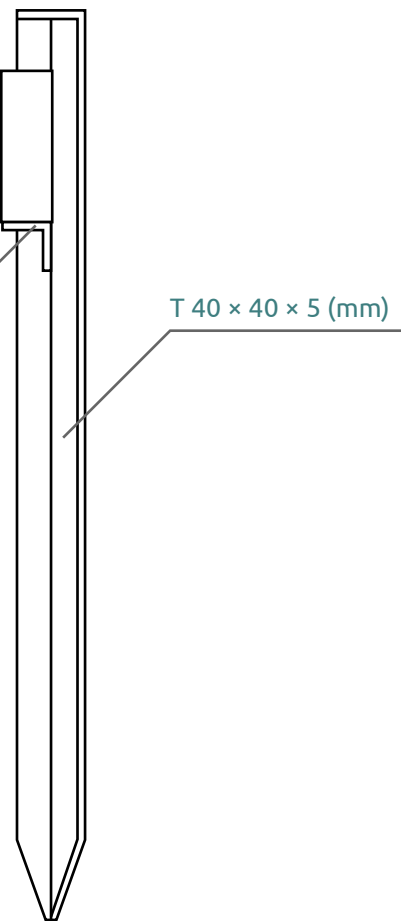

Profil L  
30 × 30 × 3 (mm)

T 40 × 40 × 5 (mm)

Výrobce Manufacturer	Název Name	<b>Kolík do země</b>	
<b>V.R.A. Int. s.r.o.</b>		<b>Ground Anchor</b>	
391 75 Malšice 338 Czech Republic	Kreslil Drawn by	Zuzana Štubňová	
www.vra.cz	Datum Date	23. 09. 2013	Hmotnost Weight 2,8 kg